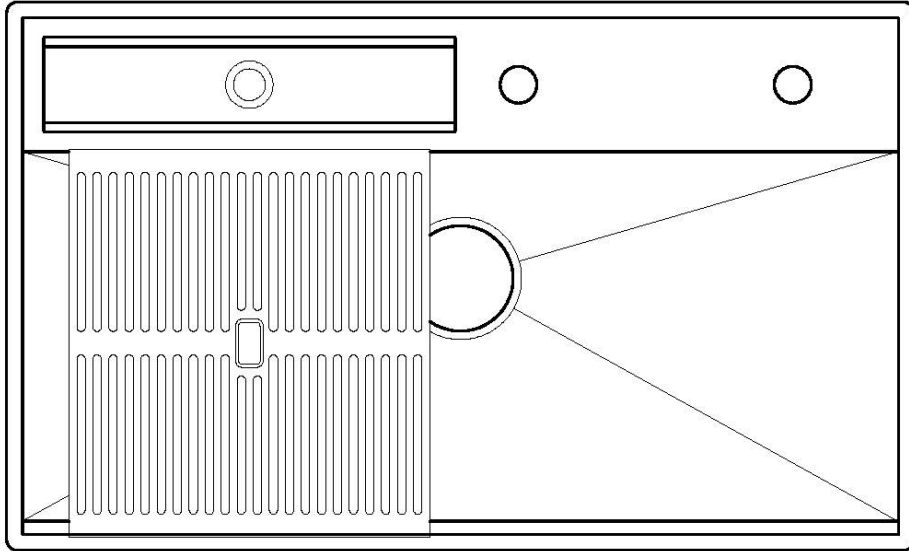

8100 618 (in dotazione/supplied with sink)

3780 000 **Level "in trough"/Livello "canale"**

Compatible accessories/Accessori compatibili:

8151 004

8100 618
POSIZIONATA A FILO VASCA / EDGE POSITIONING

8100 618
POSIZIONATA SUL FONDO / BOTTOM POSITIONING