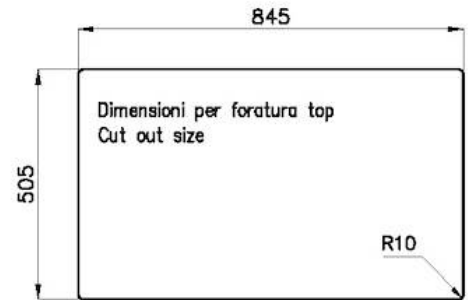

Filotop

FT

SPT

Sottotop