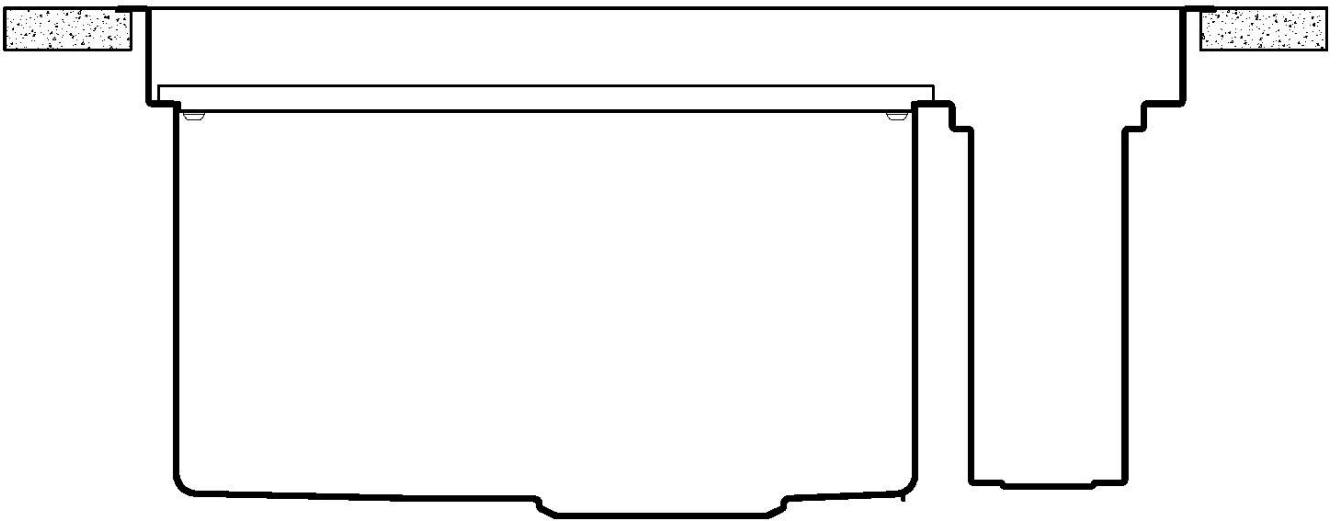

3780 000 **Level 1/Livello 1**

Compatible accessories/Accessori compatibili:

8100 618 (in dotazione/supplied with sink)

8643 117 (in dotazione/supplied with sink)

8100 305