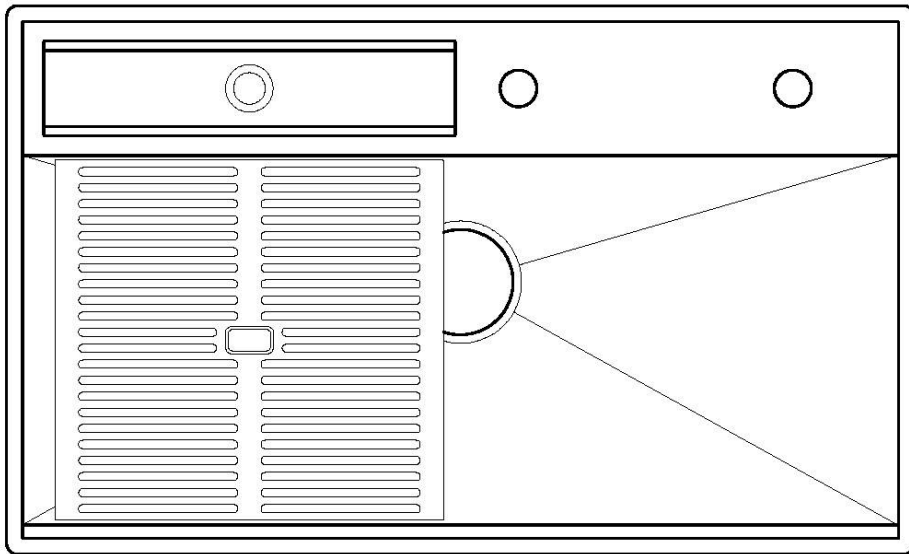

8100 618 (in dotazione/supplied with sink)

3780 000 **Level "in trough"/Livello "canale"**

Compatible accessories/Accessori compatibili:

8151 004

8100 618
POSIZIONATA A FILO VASCA / EDGE POSITIONING

8100 618
POSIZIONATA SUL FONDO / BOTTOM POSITIONING